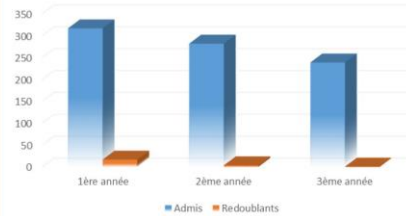

Garçon

88,27%

Concours national

11,73%

Concours spécifique

RÉPARTITION DES ÉTUDIANTS PAR GENRE
A.U 2024-2025

■ Garçon
■ Fille

20

Nombre d'inscrits en deuxième année (GE + GC)

Statistiques

Taux de réussite **97,70 %**

94,9%

1ère année

98,6%

2ème année

99,58%

3ème année

NOMBRE D'ADMIS
A.U 2023-2024

Statistiques

Taux d'employabilité **85,65 %**

87,72%

GE

100%

G.Info